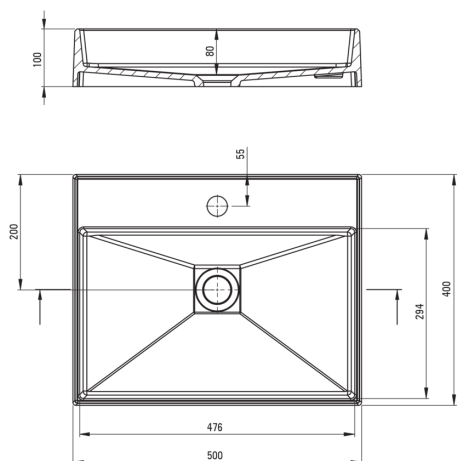

Caracteristici:

- Finisajul îmbogățit cu ioni de argint adaugă proprietăți antiseptice
- Proprietățile granitului Deante: rezistență la impact, temperatură ridicată, decolorare, șoc termic
- Proprietățile hidrofobe resping moleculele de apă
- Elemente care se pot personaliza – combină consolele și coloanele așa cum vrei.
- Agent de curățare special, sigur pentru suprafețele curățate