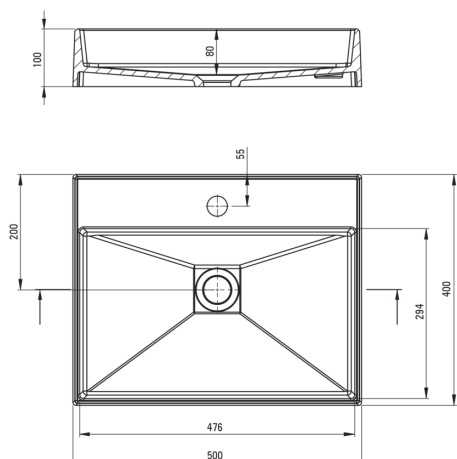

Wyróżniki:

- Granit wzbogacony jonami srebra dodaje właściwości antyseptycznych
- Właściwości granitu Deante: odporność na uderzenia, wysoką temperaturę, przebarwienia, szok termiczny
- Właściwości hydrofobowe odpychają cząsteczki wody
- Swoboda łączenia elementów - łącz konsole i słupki wg własnego uznania
- W ofercie dedykowany środek bezpieczny dla czyszczonych powierzchni