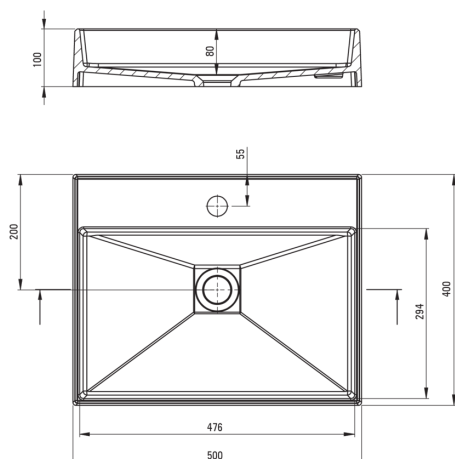

Caractéristiques:

- La finition enrichie en ions d'argent ajoute des propriétés antiseptiques
- Propriétés du granit Deante : résistance aux chocs, haute température, décoloration, choc thermique
- Les propriétés hydrophobes repoussent les molécules d'eau
- Éléments personnalisables - connectez les consoles et publiez à votre façon
- Agent de nettoyage dédié, sans danger pour les surfaces nettoyées