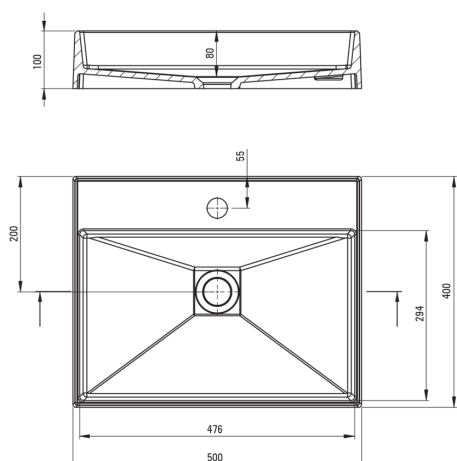

Charakteristische Merkmale:

- Die mit Silberionen angereicherte Ausführung fügt antiseptische Eigenschaften hinzu
- Eigenschaften von Deante-Granit: Widerstandsfähigkeit gegen Stöße, hohe Temperaturen, Verfärbungen, Temperaturschocks
- Durch die hydrophoben Eigenschaften werden Wassermoleküle abgestoßen
- Freiheit, Elemente zu verbinden – verbinden Sie Konsolen und Türme nach Belieben
- Spezielles Mittel, das für die zu reinigenden Oberflächen unbedenklich ist