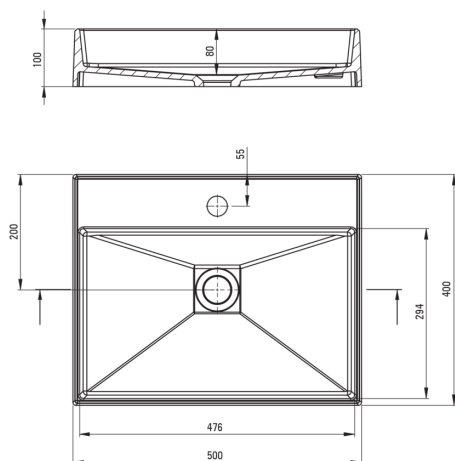

Charakteristische Merkmale:

- Die mit Silberionen angereicherte Ausführung fügt antiseptische Eigenschaften hinzu
- Eigenschaften von Deante-Granit: Widerstandsfähigkeit gegen Stöße, hohe Temperaturen, Verfärbungen, Temperaturschocks
- Durch die hydrophoben Eigenschaften werden Wassermoleküle abgestoßen
- Freiheit, Elemente zu verbinden – verbinden Sie Konsolen und Türme nach Belieben
- Spezielles Mittel, das für die zu reinigenden Oberflächen unbedenklich ist