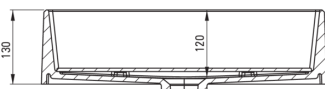

CORREO

Lavuar din granit, blat

deante

Codul produsului: CQR_TU5M

EAN: 5907650865230

Culoarea: antracit metalic

Garanție [ani]: 10

Lavuar

Material	granit
Lățime [mm]	400
Lungimea [mm]	500
Înălțime [mm]	130
Metoda de instalare	blat/ de sine stătător

Caracteristici:

- Proprietățile hidrofobe resping moleculele de apă.
- Proprietățile granitului Deante: rezistență la impact, temperatură ridicată, decolorare, șoc termic - conform standardului EN 13310
- Finisajul îmbogățit cu ioni de argint adaugă proprietăți antiseptice.
- Doar cele mai bune materiale, a căror calitate a fost certificată prin teste de laborator
- Agent de curățare special, sigur pentru suprafețele curățate