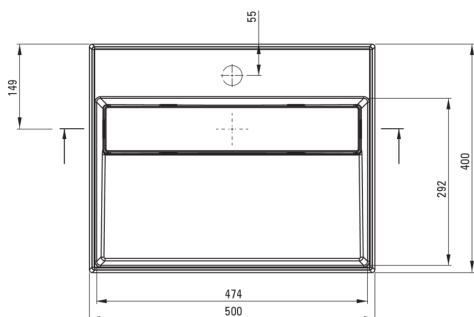

CORREO

Lavuar din granit, blat

deante

Codul produsului: CQR_TU5M

EAN: 5907650865230

Culoarea: antracit metalic

Garanție [ani]: 10

Lavuar

Material	granit
Lățime [mm]	400
Lungimea [mm]	500
Înălțime [mm]	130
Metoda de instalare	blat/ de sine stătător

Caracteristici:

- Proprietățile hidrofobe resping moleculele de apă.
- Proprietățile granitului Deante: rezistență la impact, temperatură ridicată, decolorare, șoc termic - conform standardului EN 13310
- Finisajul îmbogățit cu ioni de argint adaugă proprietăți antiseptice.
- Doar cele mai bune materiale, a căror calitate a fost certificată prin teste de laborator
- Agent de curățare special, sigur pentru suprafețele curățate