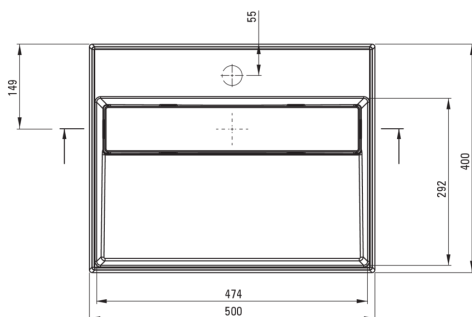

Caractéristiques:

- Les propriétés hydrophobes repoussent les molécules d'eau
- Propriétés du granit Deante : résistance aux chocs, haute température, décoloration, choc thermique - avec norme EN 13310
- La finition enrichie en ions d'argent ajoute des propriétés antiseptiques
- Seuls les meilleurs matériaux, dont la qualité a été confirmée par des tests en laboratoire
- Agent de nettoyage dédié, sans danger pour les surfaces nettoyées