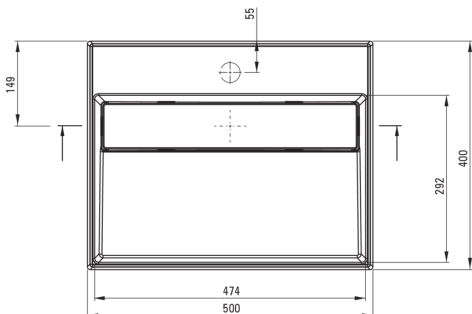

Charakteristische Merkmale:

- Durch die hydrophoben Eigenschaften werden Wassermoleküle abgestoßen
- Eigenschaften von Deante-Granit: Widerstandsfähigkeit gegen Stöße, hohe Temperaturen, Verfärbungen, Temperaturschocks
- Die mit Silberionen angereicherte Ausführung fügt antiseptische Eigenschaften hinzu
- Nur die besten Materialien, deren Qualität durch Laboruntersuchungen bestätigt wird
- Spezielles Mittel, das für die zu reinigenden Oberflächen unbedenklich ist