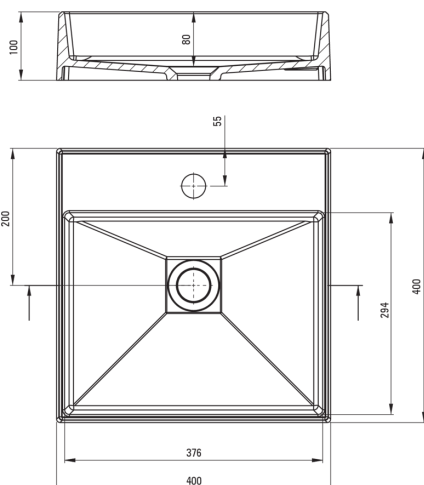

CORREO

Lavoar din granit, blat

deante

Codul produsului: CQR_TU4S

EAN: 5907650826828

Culoarea: antracit metalic

Garanție [ani]: 10

Lavoar

Material	granit
Lățime [mm]	400
Lungimea [mm]	400
Înălțime [mm]	100
Metoda de instalare	blat/ de sine stătător

Caracteristici:

- Finisajul îmbogățit cu ioni de argint adaugă proprietăți antiseptice.
- Proprietățile granitului Deante: rezistență la impact, temperatură ridicată, decolorare, șoc termic
- Proprietățile hidrofobe resping moleculele de apă
- Agent de curățare special, sigur pentru suprafețele curățate
- Finisajul îmbogățit cu ioni de argint adaugă proprietăți antiseptice