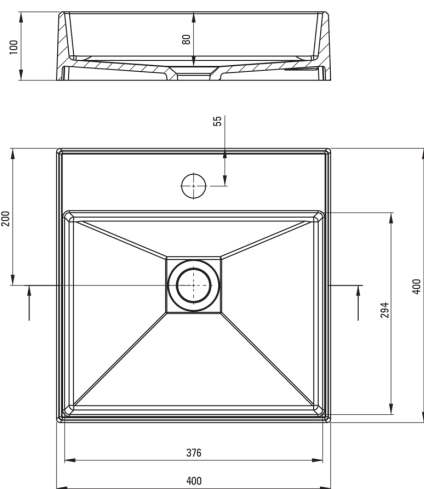

Caracteristici:

- Finisajul îmbogățit cu ioni de argint adaugă proprietăți antiseptice.
- Proprietățile granitului Deante: rezistență la impact, temperatură ridicată, decolorare, șoc termic
- Proprietățile hidrofobe resping moleculele de apă
- Agent de curățare special, sigur pentru suprafețele curățate
- Finisajul îmbogățit cu ioni de argint adaugă proprietăți antiseptice