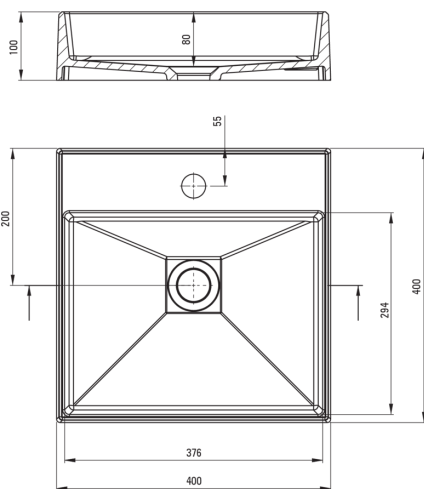

Caractéristiques:

- La finition enrichie en ions d'argent ajoute des propriétés antiseptiques
- Propriétés du granit Deante : résistance aux chocs, haute température, décoloration, choc thermique
- Les propriétés hydrophobes repoussent les molécules d'eau
- Agent de nettoyage dédié, sans danger pour les surfaces nettoyées
- La finition enrichie en ions d'argent ajoute des propriétés antiseptiques