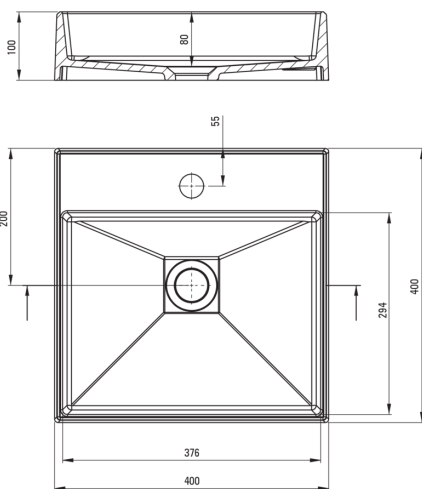

Caractéristiques:

- La finition enrichie en ions d'argent ajoute des propriétés antiseptiques
- Propriétés du granit Deante : résistance aux chocs, haute température, décoloration, choc thermique
- Les propriétés hydrophobes repoussent les molécules d'eau
- Agent de nettoyage dédié, sans danger pour les surfaces nettoyées
- La finition enrichie en ions d'argent ajoute des propriétés antiseptiques