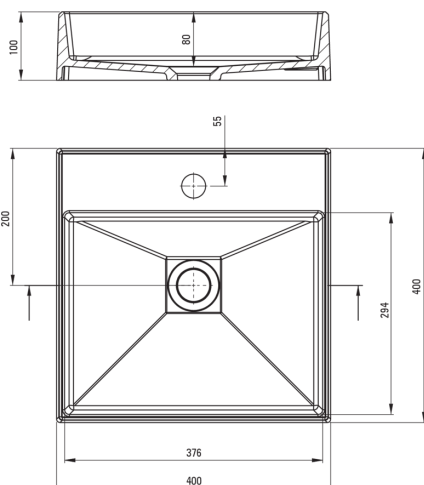

Charakteristische Merkmale:

- Die mit Silberionen angereicherte Ausführung fügt antiseptische Eigenschaften hinzu
- Eigenschaften von Deante-Granit: Widerstandsfähigkeit gegen Stöße, hohe Temperaturen, Verfärbungen, Temperaturschocks
- Durch die hydrophoben Eigenschaften werden Wassermoleküle abgestoßen
- Spezielles Mittel, das für die zu reinigenden Oberflächen unbedenklich ist
- Die mit Silberionen angereicherte Ausführung fügt antiseptische Eigenschaften hinzu