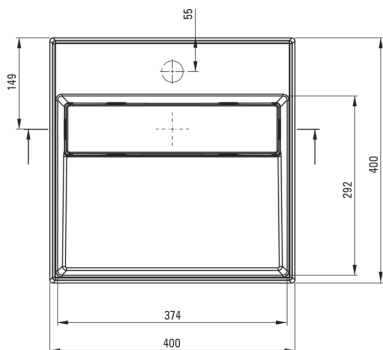

CORREO

Lavoar din granit, blat

Codul produsului: CQR_TU4M

EAN: 5907650865193

Culoarea: antracit metalic

Garanție [ani]: 10

Lavoar

Material	granit
Lățime [mm]	400
Lungimea [mm]	400
Înălțime [mm]	130
Metoda de instalare	blat/ de sine stătător

Caracteristici:

- Proprietățile hidrofobe resping moleculele de apă.
- Proprietățile granitului Deante: rezistență la impact, temperatură ridicată, decolorare, șoc termic - conform standardului EN 13310
- Finisajul îmbogățit cu ioni de argint adaugă proprietăți antiseptice.
- Doar cele mai bune materiale, a căror calitate a fost certificată prin teste de laborator
- Agent de curățare special, sigur pentru suprafețele curățate