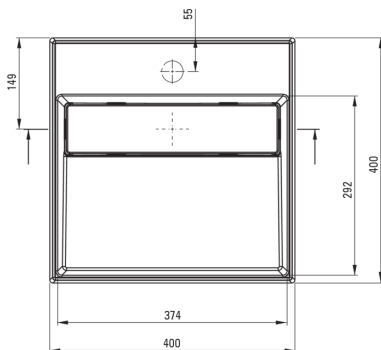

CORREO

Lavabo in granito, piano d'appoggio

deante

Codice prodotto: CQR_TU4M

EAN: 5907650865193

Colore: antracite metallizzato

Garanzia [anni]: 10

Lavabo

Materiale	granito
Larghezza [mm]	400
Lunghezza [mm]	400
Altezza [mm]	130
Metodo di installazione	da banco/da appoggio

Caratteristiche:

- Le proprietà idrofobiche respingono le molecole d'acqua
- Proprietà del granito Deante: resistenza agli urti, alle alte temperature, allo scolorimento e agli shock termici.
- La finitura arricchita con ioni d'argento aggiunge proprietà antisettiche
- Solo i migliori materiali, la cui qualità è stata confermata da test di laboratorio
- Detergente dedicato, sicuro per le superfici pulite