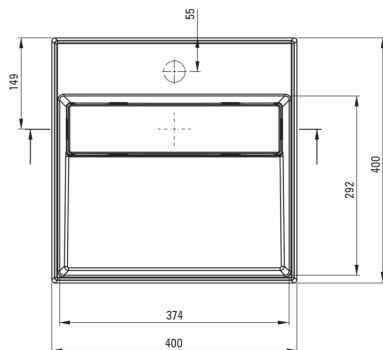

CORREO

Lavabo en granit, comptoir

deante

Code produit: CQR_TU4M

EAN: 5907650865193

Couleur: anthracite métallisé

Garantie [années]: 10

Lavabo

Matériel	granit
Largeur [mm]	400
Longueur [mm]	400
Hauteur [mm]	130
Méthode de montage	comptoir/debout

Caractéristiques:

- Les propriétés hydrophobes repoussent les molécules d'eau
- Propriétés du granit Deante : résistance aux chocs, haute température, décoloration, choc thermique - avec norme EN 13310
- La finition enrichie en ions d'argent ajoute des propriétés antiseptiques
- Seuls les meilleurs matériaux, dont la qualité a été confirmée par des tests en laboratoire
- Agent de nettoyage dédié, sans danger pour les surfaces nettoyées