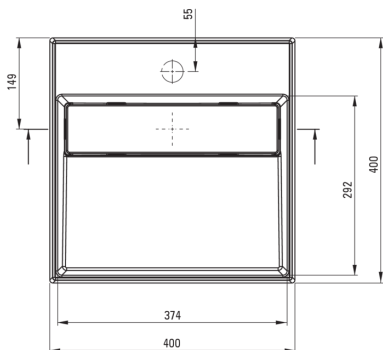

Características:

- Las propiedades hidrofóbicas repelen las partículas de agua
- Propiedades de granito de Ante: resistencia al impacto, alta temperatura, decoloración, choque térmico
- El acabado enriquecido con iones de plata agrega propiedades antisépticas
- Solo los mejores materiales cuya calidad es confirmada por la investigación en el laboratorio
- Una medida dedicada en la oferta es una caja fuerte dedicada para superficies limpias