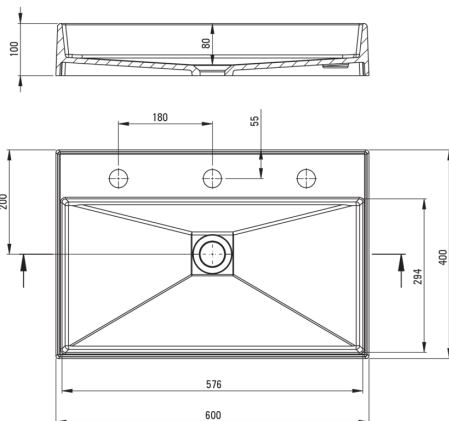

Відмінна риса:

- Властивості граніту Deante: стійкий на удари, високу температуру, знебарвлення, тепловий удар
- Свобода з'єднання елементів-можливість компонувати консолі і стійки на свій розсуд
- Пропонуємо спеціальний засіб, безпечний для очищуваних поверхонь
- Гідрофобні властивості відштовхують молекули води
- Оздоблення, збагачене іонами срібла, додає антисептичні властивості
- Тільки найкращі матеріали, якість яких ми підтверджуємо дослідженнями в лабораторії