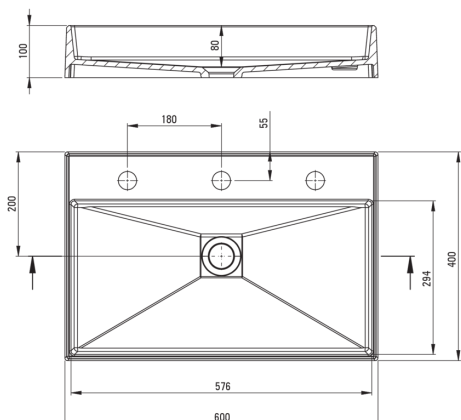

CORREO

Lavoar din granit, blat

deante

Codul produsului: CQR_SU6S

EAN: 5908212093047

Culoarea: gri metalic

Garanție [ani]: 10

Lavoar

Material	granit
Lățime [mm]	400
Lungimea [mm]	600
Înălțime [mm]	100
Metoda de instalare	blat/ de sine stătător

Caracteristici:

- Proprietățile granitului Deante: rezistență la impact, temperatură ridicată, decolorare, șoc termic
- Elemente care se pot personaliza – combină consolele și coloanele așa cum vrei.
- Agent de curățare special, sigur pentru suprafețele curățate
- Proprietățile hidrofobe resping moleculele de apă
- Finisajul îmbogățit cu ioni de argint adaugă proprietăți antiseptice
- Doar cele mai bune materiale, a căror calitate a fost certificată prin teste de laborator