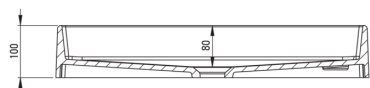

Wyróżniki:

- Właściwości granitu Deante: odporność na uderzenia, wysoką temperaturę, przebarwienia, szok termiczny
- Swoboda łączenia elementów - łącz konsole i słupki wg własnego uznania
- W ofercie dedykowany środek bezpieczny dla czyszczonych powierzchni
- Właściwości hydrofobowe odpychają cząsteczki wody
- Granit wzbogacony jonami srebra dodaje właściwości antyseptycznych
- Tylko najlepsze materiały, których jakość potwierdzamy badaniami w laboratorium