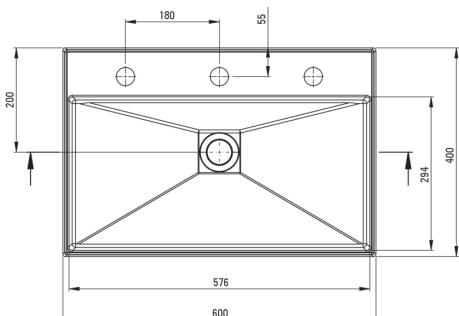

CORREO

Umywarka granitowa nablutowa

Cena Netto: 730,89 zł
Cena Brutto: 899,00 zł

Kod produktu: CQR_SU6S

EAN: 5908212093047

Kolor: szary metalik

Gwarancja [lata]: 10

Umywarka

Materiał	granit
Szerokość [mm]	400
Długość [mm]	600
Wysokość [mm]	100
Sposób montażu	nablutowa/stawiana

Wyróżniki:

- Właściwości granitu Deante: odporność na uderzenia, wysoką temperaturę, przebarwienia, szok termiczny
- Swoboda łączenia elementów - łącz konsole i słupki wg własnego uznania
- W ofercie dedykowany środek bezpieczny dla czyszczonych powierzchni
- Właściwości hydrofobowe odpychają cząsteczki wody
- Granit wzbogacony jonami srebra dodaje właściwości antyseptycznych
- Tylko najlepsze materiały, których jakość potwierdzamy badaniami w laboratorium