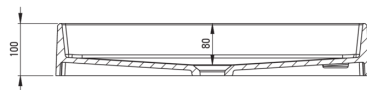

CORREO

Lavabo in granito, piano d'appoggio

deante

Codice prodotto: CQR_SU6S

EAN: 5908212093047

Colore: grigio metallizzato

Garanzia [anni]: 10

Lavabo

Materiale	granito
Larghezza [mm]	400
Lunghezza [mm]	600
Altezza [mm]	100
Metodo di installazione	da banco/da appoggio

Caratteristiche:

- Proprietà del granito Deante: resistenza agli urti, alle alte temperature, allo scolorimento, agli shock termici
- Elementi personalizzabili: collega console e postazioni a tuo piacimento
- Detergente dedicato, sicuro per le superfici pulite
- Le proprietà idrofobiche respingono le molecole d'acqua
- La finitura arricchita di ioni d'argento aggiunge proprietà antisettiche
- Solo i migliori materiali, la cui qualità è stata confermata da test di laboratorio