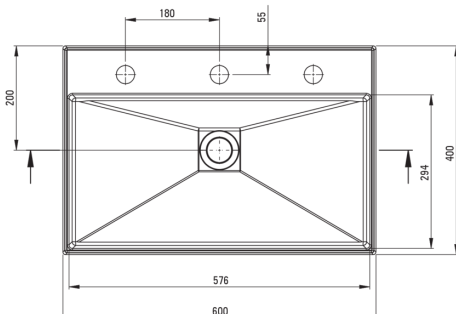

CORREO

Lavabo in granito, piano d'appoggio

deante

Codice prodotto: CQR_SU6S

EAN: 5908212093047

Colore: grigio metallizzato

Garanzia [anni]: 10

Lavabo

Materiale	granito
Larghezza [mm]	400
Lunghezza [mm]	600
Altezza [mm]	100
Metodo di installazione	da banco/da appoggio

Caratteristiche:

- Proprietà del granito Deante: resistenza agli urti, alle alte temperature, allo scolorimento, agli shock termici
- Elementi personalizzabili: collega console e postazioni a tuo piacimento
- Detergente dedicato, sicuro per le superfici pulite
- Le proprietà idrofobiche respingono le molecole d'acqua
- La finitura arricchita di ioni d'argento aggiunge proprietà antisettiche
- Solo i migliori materiali, la cui qualità è stata confermata da test di laboratorio