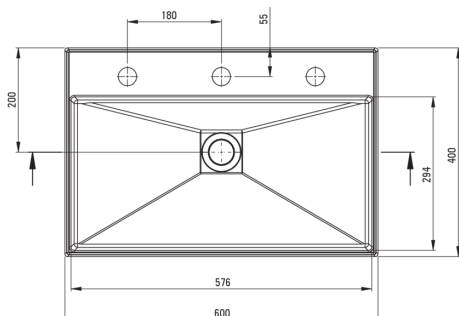

Charakteristische Merkmale:

- Eigenschaften von Deante-Granit: Widerstandsfähigkeit gegen Stöße, hohe Temperaturen, Verfärbungen, Temperaturschocks
- Freiheit, Elemente zu verbinden – verbinden Sie Konsolen und Türme nach Belieben
- Spezielles Mittel, das für die zu reinigenden Oberflächen unbedenklich ist
- Durch die hydrophoben Eigenschaften werden Wassermoleküle abgestoßen
- Die mit Silberionen angereicherte Ausführung fügt antiseptische Eigenschaften hinzu
- Nur die besten Materialien, deren Qualität durch Laboruntersuchungen bestätigt wird