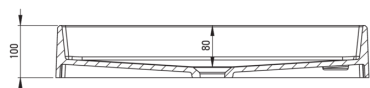

Charakteristische Merkmale:

- Eigenschaften von Deante-Granit: Widerstandsfähigkeit gegen Stöße, hohe Temperaturen, Verfärbungen, Temperaturschocks
- Freiheit, Elemente zu verbinden – verbinden Sie Konsolen und Türme nach Belieben
- Spezielles Mittel, das für die zu reinigenden Oberflächen unbedenklich ist
- Durch die hydrophoben Eigenschaften werden Wassermoleküle abgestoßen
- Die mit Silberionen angereicherte Ausführung fügt antiseptische Eigenschaften hinzu
- Nur die besten Materialien, deren Qualität durch Laboruntersuchungen bestätigt wird