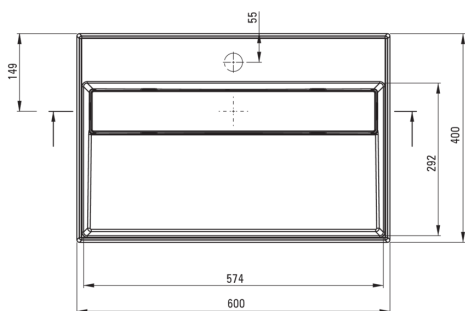

CORREO

Lavuar din granit, blat

Codul produsului: CQR_SU6M

EAN: 5907650865261

Culoarea: gri metalic

Garanție [ani]: 10

Lavuar

Material	granit
Lățime [mm]	400
Lungimea [mm]	600
Înălțime [mm]	130
Metoda de instalare	blat/ de sine stătător

Caracteristici:

- Proprietățile hidrofobe resping moleculele de apă.
- Proprietățile granitului Deante: rezistență la impact, temperatură ridicată, decolorare, șoc termic - conform standardului EN 13310
- Finisajul îmbogățit cu ioni de argint adaugă proprietăți antiseptice.
- Doar cele mai bune materiale, a căror calitate a fost certificată prin teste de laborator
- Agent de curățare special, sigur pentru suprafețele curățate