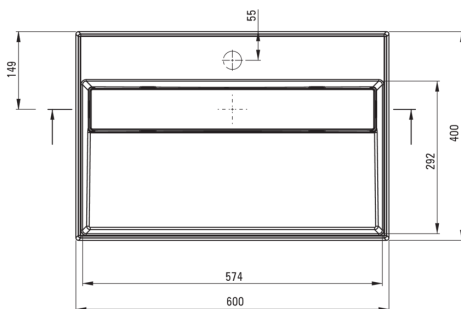

CORREO

Lavabo in granito, piano d'appoggio

deante

Codice prodotto: CQR_SU6M

EAN: 5907650865261

Colore: grigio metallizzato

Garanzia [anni]: 10

Lavabo

Materiale	granito
Larghezza [mm]	400
Lunghezza [mm]	600
Altezza [mm]	130
Metodo di installazione	da banco/da appoggio

Caratteristiche:

- Le proprietà idrofobiche respingono le molecole d'acqua
- Proprietà del granito Deante: resistenza agli urti, alle alte temperature, allo scolorimento e agli shock termici.
- La finitura arricchita con ioni d'argento aggiunge proprietà antisettiche
- Solo i migliori materiali, la cui qualità è stata confermata da test di laboratorio
- Detergente dedicato, sicuro per le superfici pulite