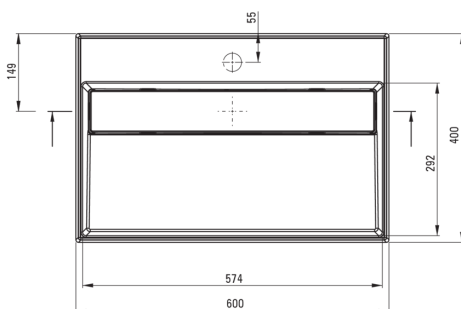

Charakteristische Merkmale:

- Durch die hydrophoben Eigenschaften werden Wassermoleküle abgestoßen
- Eigenschaften von Deante-Granit: Widerstandsfähigkeit gegen Stöße, hohe Temperaturen, Verfärbungen, Temperaturschocks
- Die mit Silberionen angereicherte Ausführung fügt antiseptische Eigenschaften hinzu
- Nur die besten Materialien, deren Qualität durch Laboruntersuchungen bestätigt wird
- Spezielles Mittel, das für die zu reinigenden Oberflächen unbedenklich ist