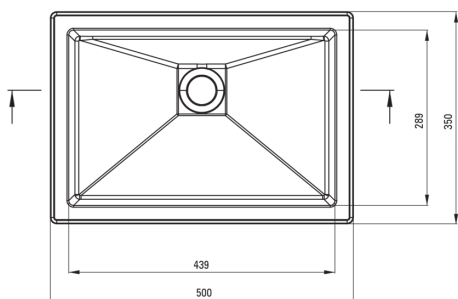

CORREO

Гранитная раковина, подвесная/впускаемая

deante

Код товара: CQR_SU5U
EAN: 5907650827610
Цвет: серый металлический
Гарантия [лет]: 10

Раковина

Материал	гранит
Ширина [мм]	500
Длина [мм]	350
Высота [мм]	140
Способ монтажа	подвесная, впускаемая

Отличительные черты:

- Свойства гранита Deante: ударопрочность, выносливость на высокую температуру, обесцвечивание, термический удар
- Гидрофобные свойства отталкивают молекулы воды
- Отделка, обогащенная ионами серебра, придает антисептические свойства
- Специальное средство, безопасное для очищаемых поверхностей