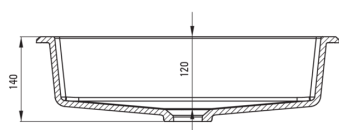

CORREO

Гранитная раковина, подвесная/впускаемая

deante

Код товара: CQR_SU5U
EAN: 5907650827610
Цвет: серый металлический
Гарантия [лет]: 10

Раковина

Материал	гранит
Ширина [мм]	500
Длина [мм]	350
Высота [мм]	140
Способ монтажа	подвесная, впускаемая

Отличительные черты:

- Свойства гранита Deante: ударопрочность, выносливость на высокую температуру, обесцвечивание, термический удар
- Гидрофобные свойства отталкивают молекулы воды
- Отделка, обогащенная ионами серебра, придает антисептические свойства
- Специальное средство, безопасное для очищаемых поверхностей