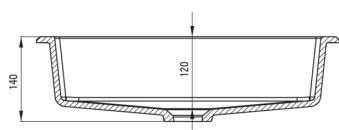

CORREO

Lavoar din granit, montare sub blat/încastat

deante

Codul produsului: CQR_SU5U

EAN: 5907650827610

Culoarea: gri metalic

Garanție [ani]: 10

Lavoar

Material	granit
Lățime [mm]	500
Lungimea [mm]	350
Înălțime [mm]	140
Metoda de instalare	montare sub blat, încastat

Caracteristici:

- Proprietățile granitului Deante: rezistență la impact, temperatură ridicată, decolorare, șoc termic
- Proprietățile hidrofobe resping moleculele de apă
- Finisajul îmbogățit cu ioni de argint adaugă proprietăți antiseptice
- Agent de curățare special, sigur pentru suprafețele curățate