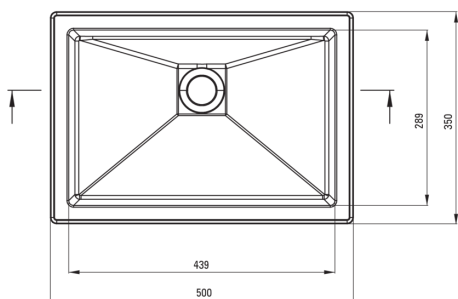

CORREO

Lavoar din granit, montare sub blat/încastat

deante

Codul produsului: CQR_SU5U

EAN: 5907650827610

Culoarea: gri metalic

Garanție [ani]: 10

Lavoar

Material	granit
Lățime [mm]	500
Lungimea [mm]	350
Înălțime [mm]	140
Metoda de instalare	montare sub blat, încastat

Caracteristici:

- Proprietățile granitului Deante: rezistență la impact, temperatură ridicată, decolorare, șoc termic
- Proprietățile hidrofobe resping moleculele de apă
- Finisajul îmbogățit cu ioni de argint adaugă proprietăți antiseptice
- Agent de curățare special, sigur pentru suprafețele curățate