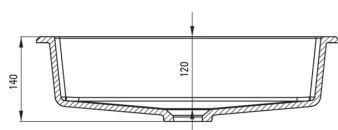

CORREO

Umywarka granitowa podblatowa/wpuszczana

Cena Netto: **649,59 zł**
Cena Brutto: **799,00 zł**

Kod produktu: CQR_SU5U

EAN: 5907650827610

Kolor: szary metalik

Gwarancja [lata]: 10

Umywarka

Materiał	granit
Szerokość [mm]	500
Długość [mm]	350
Wysokość [mm]	140
Sposób montażu	podblatowa, wpuszczana

Wyróżniki:

- Właściwości granitu Deante: odporność na uderzenia, wysoką temperaturę, przebarwienia, szok termiczny
- Właściwości hydrofobowe odpychają cząsteczki wody
- Granit wzbogacony jonami srebra dodaje właściwości antyseptycznych
- W ofercie dedykowany środek bezpieczny dla czyszczonych powierzchni