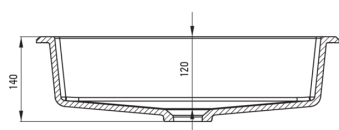

CORREO

Umywarka granitowa podblatowa/wpuszczana

Cena Netto: **649,59 zł**
Cena Brutto: **799,00 zł**

Kod produktu: CQR_SU5U

EAN: 5907650827610

Kolor: szary metalik

Gwarancja [lata]: 10

Umywarka

Materiał	granit
Szerokość [mm]	500
Długość [mm]	350
Sposób montażu	podblatowa, wpuszczana

Wyróżniki:

- Właściwości granitu Deante: odporność na uderzenia, wysoką temperaturę, przebarwienia, szok termiczny
- Właściwości hydrofobowe odpychają cząsteczki wody
- Granit wzbogacony jonami srebra dodaje właściwości antyseptycznych
- W ofercie dedykowany środek bezpieczny dla czyszczonych powierzchni