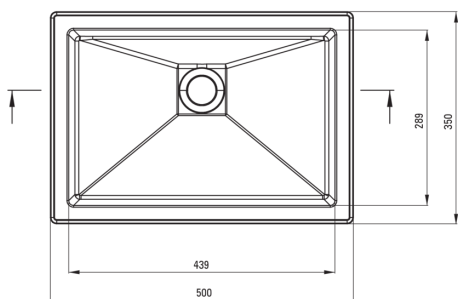

CORREO

Umywarka granitowa podblatowa/wpuszczana

Cena Netto: **649,59 zł**
Cena Brutto: **799,00 zł**

Kod produktu: CQR_SU5U

EAN: 5907650827610

Kolor: szary metalik

Gwarancja [lata]: 10

Umywarka

Materiał	granit
Szerokość [mm]	500
Długość [mm]	350
Sposób montażu	podblatowa, wpuszczana

Wyróżniki:

- Właściwości granitu Deante: odporność na uderzenia, wysoką temperaturę, przebarwienia, szok termiczny
- Właściwości hydrofobowe odpychają cząsteczki wody
- Granit wzbogacony jonami srebra dodaje właściwości antyseptycznych
- W ofercie dedykowany środek bezpieczny dla czyszczonych powierzchni