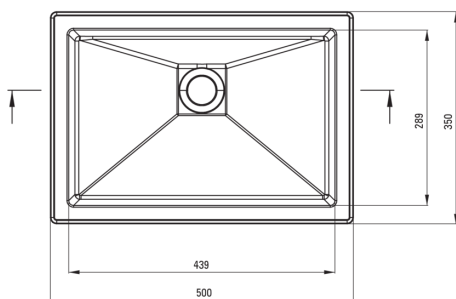

CORREO

Umywarka granitowa podblatowa/wpuszczana

Cena Netto: **649,59 zł**
Cena Brutto: **799,00 zł**

Kod produktu: CQR_SU5U

EAN: 5907650827610

Kolor: szary metalik

Gwarancja [lata]: 10

Umywarka

Materiał	granit
Szerokość [mm]	500
Długość [mm]	350
Wysokość [mm]	140
Sposób montażu	podblatowa, wpuszczana

Wyróżniki:

- Właściwości granitu Deante: odporność na uderzenia, wysoką temperaturę, przebarwienia, szok termiczny
- Właściwości hydrofobowe odpychają cząsteczki wody
- Granit wzbogacony jonami srebra dodaje właściwości antyseptycznych
- W ofercie dedykowany środek bezpieczny dla czyszczonych powierzchni