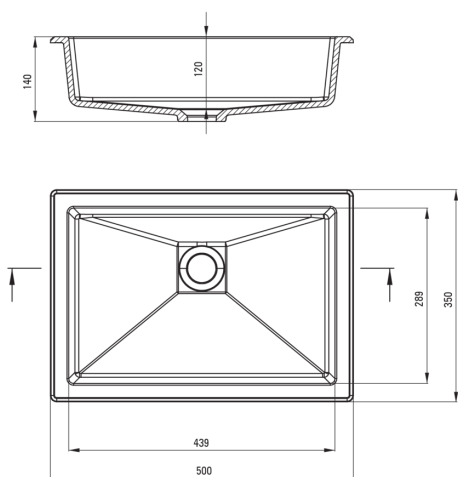

CORREO

Gránit mosdókagyló, pult alá építhető/beépíthető

deante

Cikkszám: CQR_SU5U

EAN: 5907650827610

Szín: metálszürke

Garancia [év]: 10

Mosdókagyló

Anyag	gránit
Szélesség [mm]	500
Hosszúság [mm]	350
Magasság [mm]	140
Beszereleési mód	pult alá építhető, beépíthető

Kiemelések:

- A Deante gránit tulajdonságai: ütésállóság, magas hőmérséklet, elszíneződés, hősokk álló
- A hidrofób tulajdonsága tisztítja a vízmolekulákat
- Az ezüstionokkal dúsított felület fertőtlenítő tulajdonságokkal rendelkezik
- Dedikált tisztítószer, a felületek biztonságos tisztítására