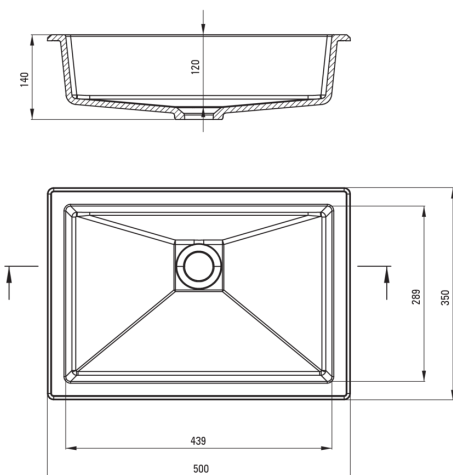

CORREO

Lavabo en granit, sous le comptoir/encastré

deante

Code produit: CQR_SU5U

EAN: 5907650827610

Couleur: gris métallisé

Garantie [années]: 10

Lavabo

Matériel	granit
Largeur [mm]	500
Longueur [mm]	350
Hauteur [mm]	140
Méthode de montage	sous le comptoir, encastré

Caractéristiques:

- Propriétés du granit Deante : résistance aux chocs, haute température, décoloration, choc thermique
- Les propriétés hydrophobes repoussent les molécules d'eau
- La finition enrichie en ions d'argent ajoute des propriétés antiseptiques
- Agent de nettoyage dédié, sans danger pour les surfaces nettoyées