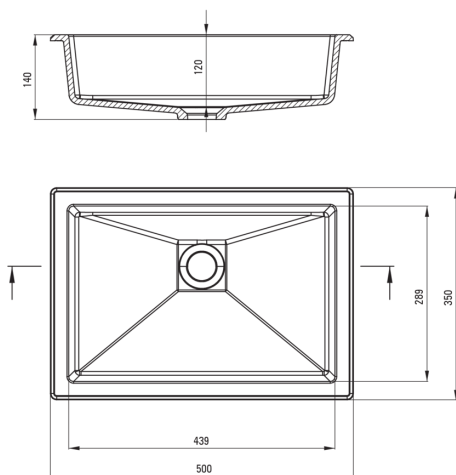

CORREO

Lavabo de granito, montaje inferior/inserto

deante

Código de producto: CQR_SU5U

EAN: 5907650827610

Color: gris metálico

Garantía [años]: 10

Lavabo

Material	granito
Ancho [mm]	500
Longitud [mm]	350
Altura [mm]	140
Metodo de instalacion	bajo montado, empotrado

Características:

- Propiedades de granito de Ante: resistencia al impacto, alta temperatura, decoloración, choque térmico
- Las propiedades hidrofóbicas repelen las partículas de agua
- El acabado enriquecido con iones de plata agrega propiedades antisépticas
- Una medida dedicada en la oferta es una caja fuerte dedicada para superficies limpias