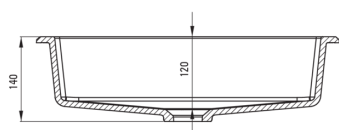

Características:

- Propiedades de granito de Ante: resistencia al impacto, alta temperatura, decoloración, choque térmico
- Las propiedades hidrofóbicas repelen las partículas de agua
- El acabado enriquecido con iones de plata agrega propiedades antisépticas
- Una medida dedicada en la oferta es una caja fuerte dedicada para superficies limpias