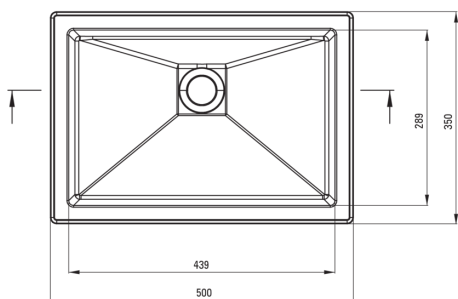

Características:

- Propiedades de granito de Ante: resistencia al impacto, alta temperatura, decoloración, choque térmico
- Las propiedades hidrofóbicas repelen las partículas de agua
- El acabado enriquecido con iones de plata agrega propiedades antisépticas
- Una medida dedicada en la oferta es una caja fuerte dedicada para superficies limpias