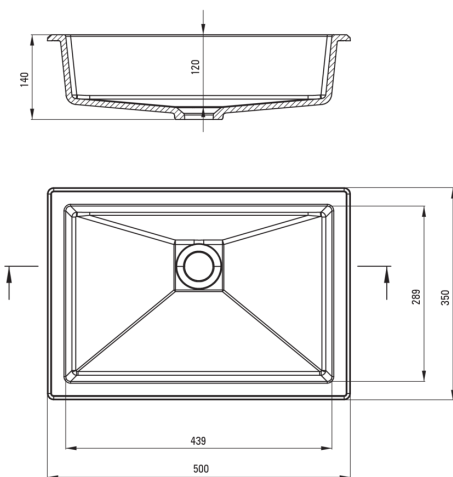

Charakteristische Merkmale:

- Eigenschaften von Deante-Granit: Widerstandsfähigkeit gegen Stöße, hohe Temperaturen, Verfärbungen, Temperaturschocks
- Durch die hydrophoben Eigenschaften werden Wassermoleküle abgestoßen
- Die mit Silberionen angereicherte Ausführung fügt antiseptische Eigenschaften hinzu
- Spezielles Mittel, das für die zu reinigenden Oberflächen unbedenklich ist