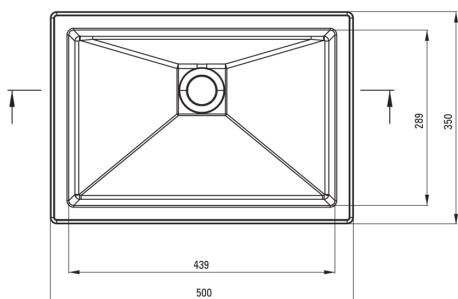

Charakteristische Merkmale:

- Eigenschaften von Deante-Granit: Widerstandsfähigkeit gegen Stöße, hohe Temperaturen, Verfärbungen, Temperaturschocks
- Durch die hydrophoben Eigenschaften werden Wassermoleküle abgestoßen
- Die mit Silberionen angereicherte Ausführung fügt antiseptische Eigenschaften hinzu
- Spezielles Mittel, das für die zu reinigenden Oberflächen unbedenklich ist