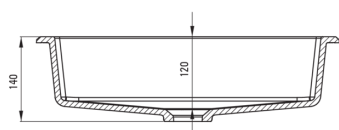

Charakteristische Merkmale:

- Eigenschaften von Deante-Granit: Widerstandsfähigkeit gegen Stöße, hohe Temperaturen, Verfärbungen, Temperaturschocks
- Durch die hydrophoben Eigenschaften werden Wassermoleküle abgestoßen
- Die mit Silberionen angereicherte Ausführung fügt antiseptische Eigenschaften hinzu
- Spezielles Mittel, das für die zu reinigenden Oberflächen unbedenklich ist