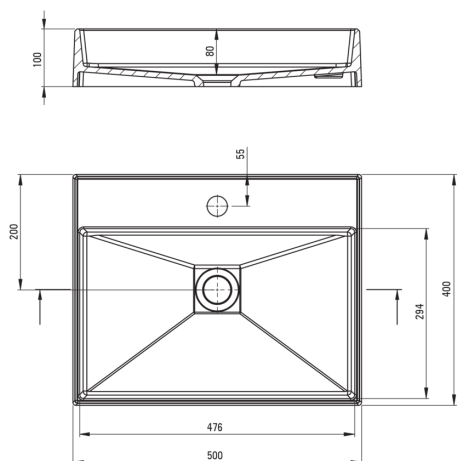

Caracteristici:

- Finisajul îmbogățit cu ioni de argint adaugă proprietăți antiseptice
- Proprietățile granitului Deante: rezistență la impact, temperatură ridicată, decolorare, șoc termic
- Elemente care se pot personaliza – combină consolele și coloanele așa cum vrei.
- Proprietățile hidrofobe resping moleculele de apă
- Agent de curățare special, sigur pentru suprafețele curățate