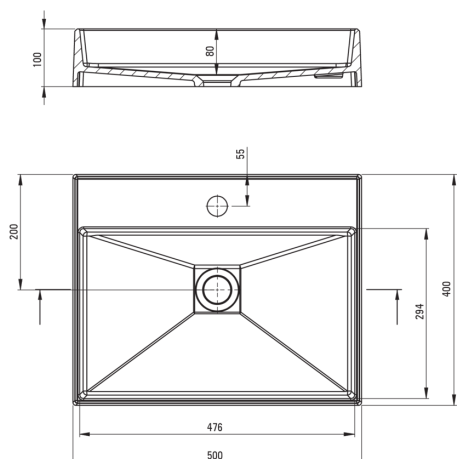

Caracteristici:

- Finisajul îmbogățit cu ioni de argint adaugă proprietăți antiseptice
- Proprietățile granitului Deante: rezistență la impact, temperatură ridicată, decolorare, șoc termic
- Elemente care se pot personaliza – combină consolele și coloanele așa cum vrei.
- Proprietățile hidrofobe resping moleculele de apă
- Agent de curățare special, sigur pentru suprafețele curățate