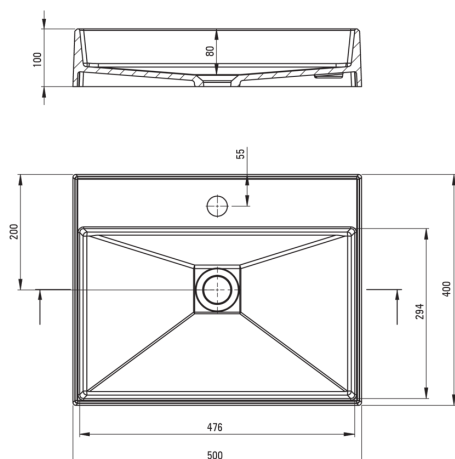

Wyróżniki:

- Granit wzbogacony jonami srebra dodaje właściwości antyseptycznych
- Właściwości granitu Deante: odporność na uderzenia, wysoką temperaturę, przebarwienia, szok termiczny
- Swoboda łączenia elementów - łącz konsole i słupki wg własnego uznania
- Właściwości hydrofobowe odpychają cząsteczki wody
- W ofercie dedykowany środek bezpieczny dla czyszczonych powierzchni