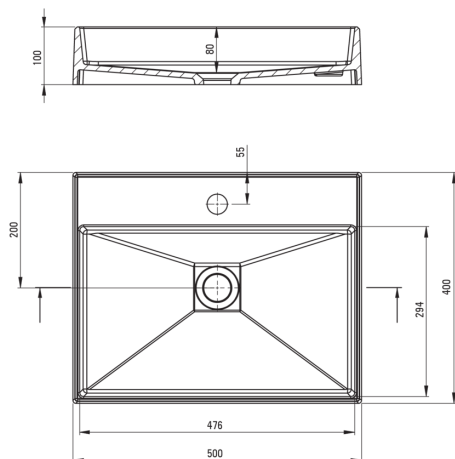

Caratteristiche:

- La finitura arricchita di ioni d'argento aggiunge proprietà antisettiche
- Proprietà del granito Deante: resistenza agli urti, alle alte temperature, allo scolorimento, agli shock termici
- Elementi personalizzabili: collega console e postazioni a tuo piacimento
- Le proprietà idrofobiche respingono le molecole d'acqua
- Detergente dedicato, sicuro per le superfici pulite