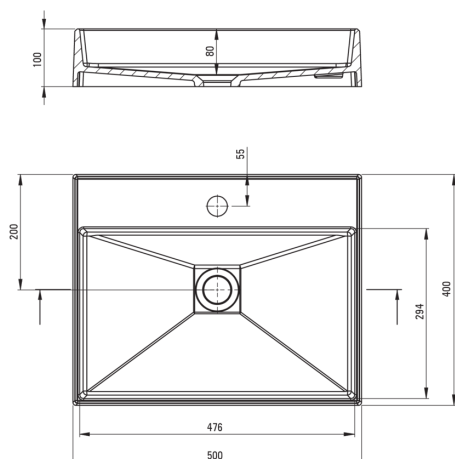

Caractéristiques:

- La finition enrichie en ions d'argent ajoute des propriétés antiseptiques
- Propriétés du granit Deante : résistance aux chocs, haute température, décoloration, choc thermique
- Éléments personnalisables - connectez les consoles et publiez à votre façon
- Les propriétés hydrophobes repoussent les molécules d'eau
- Agent de nettoyage dédié, sans danger pour les surfaces nettoyées