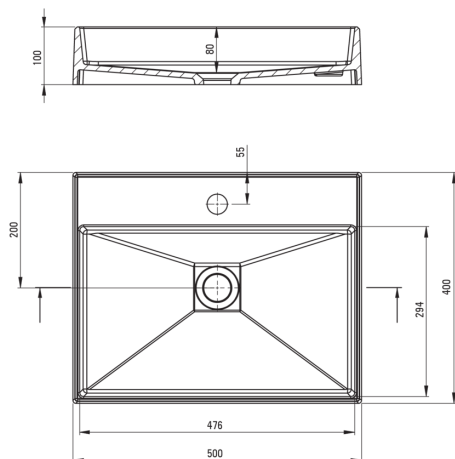

Caractéristiques:

- La finition enrichie en ions d'argent ajoute des propriétés antiseptiques
- Propriétés du granit Deante : résistance aux chocs, haute température, décoloration, choc thermique
- Éléments personnalisables - connectez les consoles et publiez à votre façon
- Les propriétés hydrophobes repoussent les molécules d'eau
- Agent de nettoyage dédié, sans danger pour les surfaces nettoyées