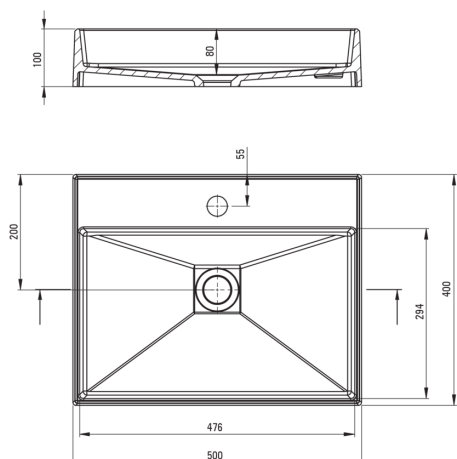

Features:

- The finish enriched with silver ions adds antiseptic properties
- Properties of Deante granite: resistance to impact, high temperature, discoloration, thermal shock
- Customizable elements - connect consoles and posts your way
- Hydrophobic properties repel water molecules
- Dedicated cleaning agent, safe for cleaned surfaces