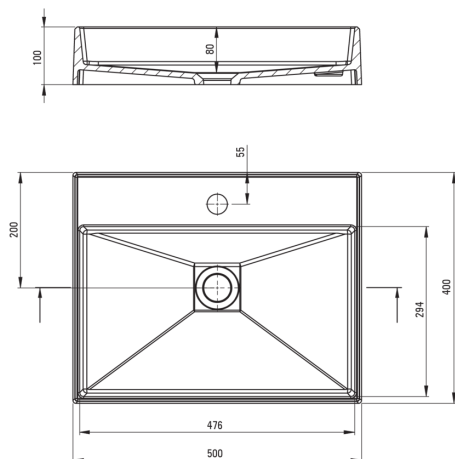

Charakteristische Merkmale:

- Die mit Silberionen angereicherte Ausführung fügt antiseptische Eigenschaften hinzu
- Eigenschaften von Deante-Granit: Widerstandsfähigkeit gegen Stöße, hohe Temperaturen, Verfärbungen, Temperaturschocks
- Freiheit, Elemente zu verbinden – verbinden Sie Konsolen und Türme nach Belieben
- Durch die hydrophoben Eigenschaften werden Wassermoleküle abgestoßen
- Spezielles Mittel, das für die zu reinigenden Oberflächen unbedenklich ist