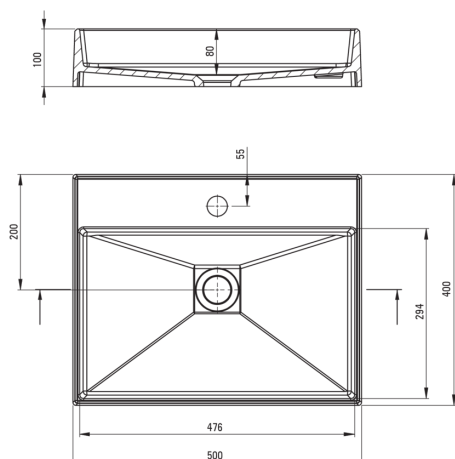

Charakteristische Merkmale:

- Die mit Silberionen angereicherte Ausführung fügt antiseptische Eigenschaften hinzu
- Eigenschaften von Deante-Granit: Widerstandsfähigkeit gegen Stöße, hohe Temperaturen, Verfärbungen, Temperaturschocks
- Freiheit, Elemente zu verbinden – verbinden Sie Konsolen und Türme nach Belieben
- Durch die hydrophoben Eigenschaften werden Wassermoleküle abgestoßen
- Spezielles Mittel, das für die zu reinigenden Oberflächen unbedenklich ist