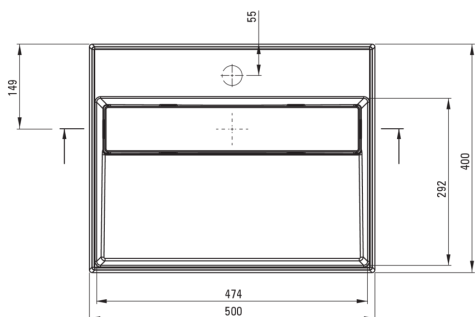

CORREO

Lavuar din granit, blat

deante

Codul produsului: CQR_SU5M

EAN: 5907650865223

Culoarea: gri metalic

Garanție [ani]: 10

Lavuar

Material	granit
Lățime [mm]	400
Lungimea [mm]	500
Înălțime [mm]	130
Metoda de instalare	blat/ de sine stătător

Caracteristici:

- Proprietățile hidrofobe resping moleculele de apă.
- Proprietățile granitului Deante: rezistență la impact, temperatură ridicată, decolorare, șoc termic - conform standardului EN 13310
- Finisajul îmbogățit cu ioni de argint adaugă proprietăți antiseptice.
- Doar cele mai bune materiale, a căror calitate a fost certificată prin teste de laborator
- Agent de curățare special, sigur pentru suprafețele curățate