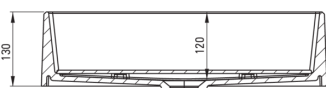

CORREO

Lavuar din granit, blat

deante

Codul produsului: CQR_SU5M

EAN: 5907650865223

Culoarea: gri metalic

Garanție [ani]: 10

Lavuar

Material	granit
Lățime [mm]	400
Lungimea [mm]	500
Înălțime [mm]	130
Metoda de instalare	blat/ de sine stătător

Caracteristici:

- Proprietățile hidrofobe resping moleculele de apă.
- Proprietățile granitului Deante: rezistență la impact, temperatură ridicată, decolorare, șoc termic - conform standardului EN 13310
- Finisajul îmbogățit cu ioni de argint adaugă proprietăți antiseptice.
- Doar cele mai bune materiale, a căror calitate a fost certificată prin teste de laborator
- Agent de curățare special, sigur pentru suprafețele curățate