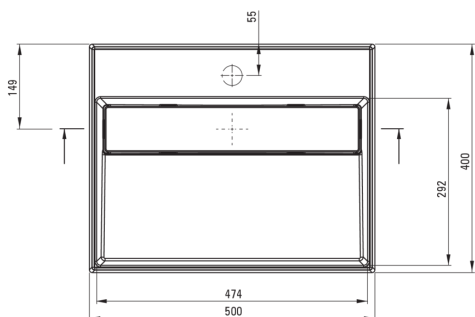

Wyróżniki:

- Właściwości hydrofobowe odpychają cząsteczki wody
- Właściwości granitu Deante: odporność na uderzenia, wysoką temperaturę, przebarwienia, szok termiczny
- Granit wzbogacony jonami srebra dodaje właściwości antyseptycznych
- Tylko najlepsze materiały, których jakość potwierdzamy badaniami w laboratorium
- W ofercie dedykowany środek bezpieczny dla czyszczonych powierzchni