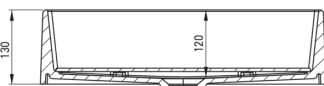

CORREO

Lavabo in granito, piano d'appoggio

deante

Codice prodotto: CQR_SU5M

EAN: 5907650865223

Colore: grigio metallizzato

Garanzia [anni]: 10

Lavabo

Materiale	granito
Larghezza [mm]	400
Lunghezza [mm]	500
Altezza [mm]	130
Metodo di installazione	da banco/da appoggio

Caratteristiche:

- Le proprietà idrofobiche respingono le molecole d'acqua
- Proprietà del granito Deante: resistenza agli urti, alle alte temperature, allo scolorimento e agli shock termici.
- La finitura arricchita con ioni d'argento aggiunge proprietà antisettiche
- Solo i migliori materiali, la cui qualità è stata confermata da test di laboratorio
- Detergente dedicato, sicuro per le superfici pulite