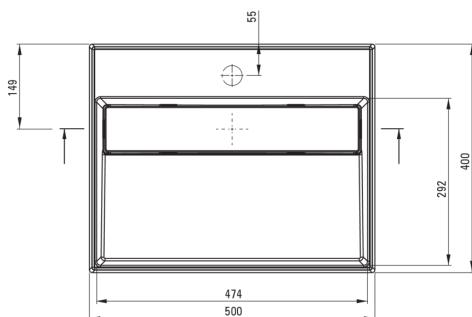

CORREO

Lavabo in granito, piano d'appoggio

deante

Codice prodotto: CQR_SU5M

EAN: 5907650865223

Colore: grigio metallizzato

Garanzia [anni]: 10

Lavabo

Materiale	granito
Larghezza [mm]	400
Lunghezza [mm]	500
Altezza [mm]	130
Metodo di installazione	da banco/da appoggio

Caratteristiche:

- Le proprietà idrofobiche respingono le molecole d'acqua
- Proprietà del granito Deante: resistenza agli urti, alle alte temperature, allo scolorimento e agli shock termici.
- La finitura arricchita con ioni d'argento aggiunge proprietà antisettiche
- Solo i migliori materiali, la cui qualità è stata confermata da test di laboratorio
- Detergente dedicato, sicuro per le superfici pulite