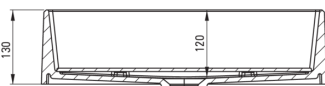

CORREO

Lavabo en granit, comptoir

deante

Code produit: CQR_SU5M

EAN: 5907650865223

Couleur: gris métallisé

Garantie [années]: 10

Lavabo

Matériel	granit
Largeur [mm]	400
Longueur [mm]	500
Hauteur [mm]	130
Méthode de montage	comptoir/debout

Caractéristiques:

- Les propriétés hydrophobes repoussent les molécules d'eau
- Propriétés du granit Deante : résistance aux chocs, haute température, décoloration, choc thermique - avec norme EN 13310
- La finition enrichie en ions d'argent ajoute des propriétés antiseptiques
- Seuls les meilleurs matériaux, dont la qualité a été confirmée par des tests en laboratoire
- Agent de nettoyage dédié, sans danger pour les surfaces nettoyées