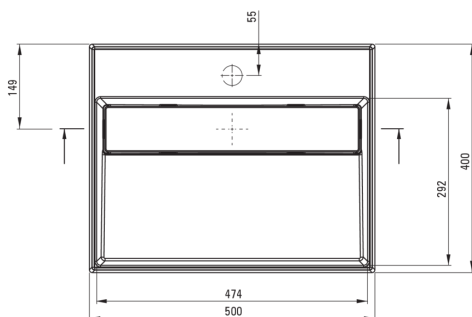

CORREO

Lavabo en granit, comptoir

deante

Code produit: CQR_SU5M

EAN: 5907650865223

Couleur: gris métallisé

Garantie [années]: 10

Lavabo

Matériel	granit
Largeur [mm]	400
Longueur [mm]	500
Hauteur [mm]	130
Méthode de montage	comptoir/debout

Caractéristiques:

- Les propriétés hydrophobes repoussent les molécules d'eau
- Propriétés du granit Deante : résistance aux chocs, haute température, décoloration, choc thermique - avec norme EN 13310
- La finition enrichie en ions d'argent ajoute des propriétés antiseptiques
- Seuls les meilleurs matériaux, dont la qualité a été confirmée par des tests en laboratoire
- Agent de nettoyage dédié, sans danger pour les surfaces nettoyées