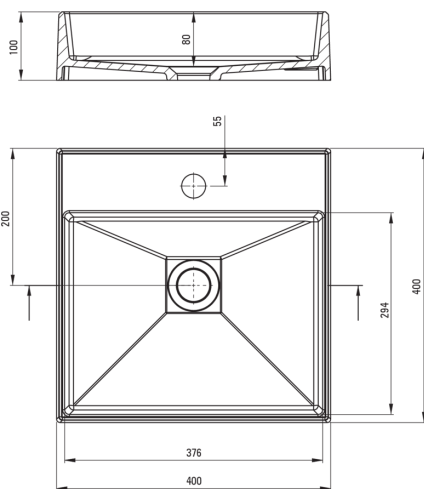

Caracteristici:

- Proprietățile hidrofobe resping moleculele de apă
- Proprietățile granitului Deante: rezistență la impact, temperatură ridicată, decolorare, șoc termic
- Elemente care se pot personaliza – combină consolele și coloanele așa cum vrei.
- Finisajul îmbogățit cu ioni de argint adaugă proprietăți antiseptice
- Agent de curățare special, sigur pentru suprafețele curățate