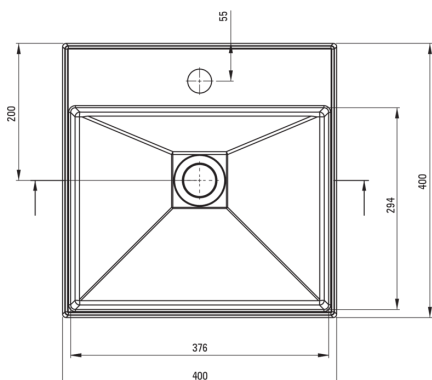

CORREO

Lavuar din granit, blat

deante

Codul produsului: CQR_SU4S

EAN: 5907650826804

Culoarea: gri metalic

Garanție [ani]: 10

Lavuar

Material	granit
Lățime [mm]	400
Lungimea [mm]	400
Înălțime [mm]	100
Metoda de instalare	blat/ de sine stătător

Caracteristici:

- Proprietățile hidrofobe resping moleculele de apă
- Proprietățile granitului Deante: rezistență la impact, temperatură ridicată, decolorare, șoc termic
- Elemente care se pot personaliza – combină consolele și coloanele așa cum vrei.
- Finisajul îmbogățit cu ioni de argint adaugă proprietăți antiseptice
- Agent de curățare special, sigur pentru suprafețele curățate