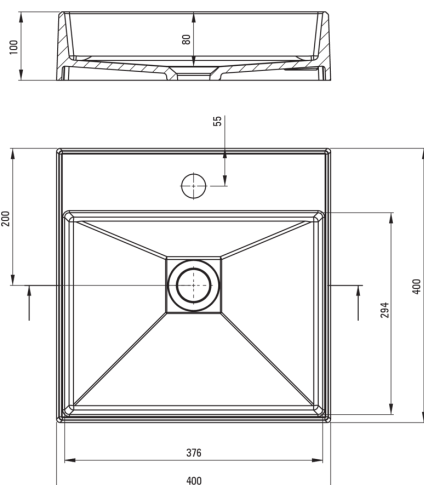

Wyróżniki:

- Właściwości hydrofobowe odpychają cząsteczki wody
- Właściwości granitu Deante: odporność na uderzenia, wysoką temperaturę, przebarwienia, szok termiczny
- Swoboda łączenia elementów - łącz konsole i słupki wg własnego uznania
- Granit wzbogacony jonami srebra dodaje właściwości antyseptycznych
- W ofercie dedykowany środek bezpieczny dla czyszczonych powierzchni