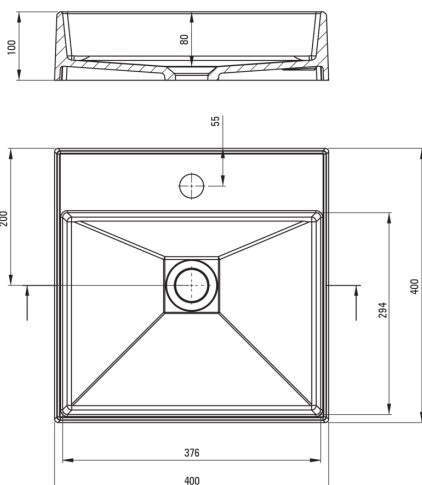

Caractéristiques:

- Les propriétés hydrophobes repoussent les molécules d'eau
- Propriétés du granit Deante : résistance aux chocs, haute température, décoloration, choc thermique
- Éléments personnalisables - connectez les consoles et publiez à votre façon
- La finition enrichie en ions d'argent ajoute des propriétés antiseptiques
- Agent de nettoyage dédié, sans danger pour les surfaces nettoyées