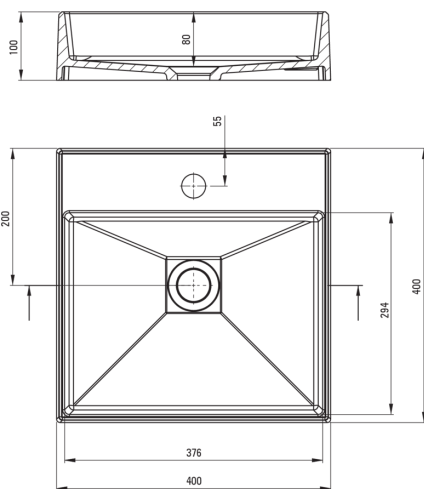

Caractéristiques:

- Les propriétés hydrophobes repoussent les molécules d'eau
- Propriétés du granit Deante : résistance aux chocs, haute température, décoloration, choc thermique
- Éléments personnalisables - connectez les consoles et publiez à votre façon
- La finition enrichie en ions d'argent ajoute des propriétés antiseptiques
- Agent de nettoyage dédié, sans danger pour les surfaces nettoyées