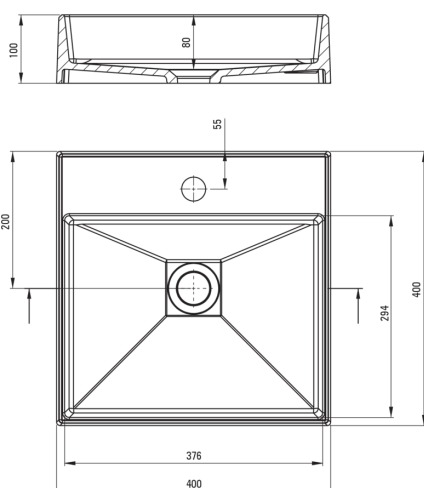

Features:

- Hydrophobic properties repel water molecules
- Properties of Deante granite: resistance to impact, high temperature, discoloration, thermal shock
- Customizable elements - connect consoles and posts your way
- The finish enriched with silver ions adds antiseptic properties
- Dedicated cleaning agent, safe for cleaned surfaces