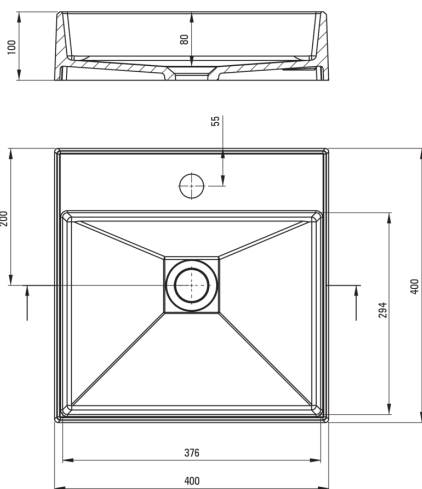

Charakteristische Merkmale:

- Durch die hydrophoben Eigenschaften werden Wassermoleküle abgestoßen
- Eigenschaften von Deante-Granit: Widerstandsfähigkeit gegen Stöße, hohe Temperaturen, Verfärbungen, Temperaturschocks
- Freiheit, Elemente zu verbinden – verbinden Sie Konsolen und Türme nach Belieben
- Die mit Silberionen angereicherte Ausführung fügt antiseptische Eigenschaften hinzu
- Spezielles Mittel, das für die zu reinigenden Oberflächen unbedenklich ist