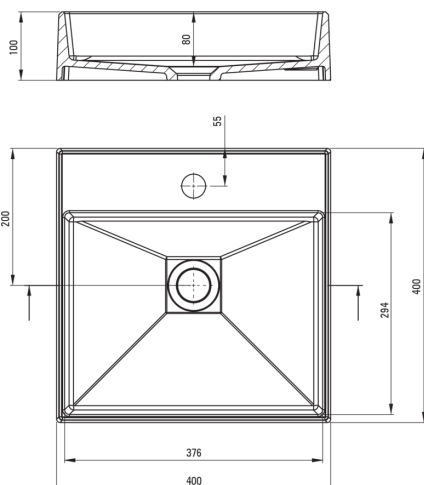

Charakteristische Merkmale:

- Durch die hydrophoben Eigenschaften werden Wassermoleküle abgestoßen
- Eigenschaften von Deante-Granit: Widerstandsfähigkeit gegen Stöße, hohe Temperaturen, Verfärbungen, Temperaturschocks
- Freiheit, Elemente zu verbinden – verbinden Sie Konsolen und Türme nach Belieben
- Die mit Silberionen angereicherte Ausführung fügt antiseptische Eigenschaften hinzu
- Spezielles Mittel, das für die zu reinigenden Oberflächen unbedenklich ist