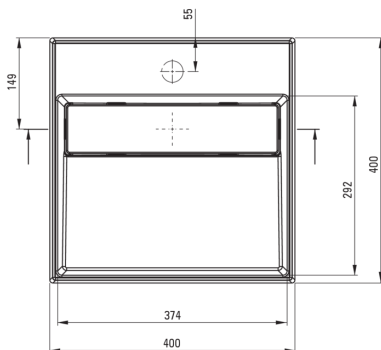

Caractéristiques:

- Les propriétés hydrophobes repoussent les molécules d'eau
- Propriétés du granit Deante : résistance aux chocs, haute température, décoloration, choc thermique - avec norme EN 13310
- La finition enrichie en ions d'argent ajoute des propriétés antiseptiques
- Seuls les meilleurs matériaux, dont la qualité a été confirmée par des tests en laboratoire
- Agent de nettoyage dédié, sans danger pour les surfaces nettoyées