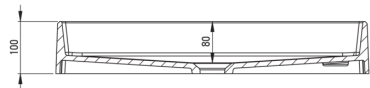

Відмінна риса:

- Властивості граніту Deante: стійкий на удари, високу температуру, знебарвлення, тепловий удар
- Свобода з'єднання елементів-можливість компонувати консолі і стійки на свій розсуд
- Пропонуємо спеціальний засіб, безпечний для очищуваних поверхонь
- Гідрофобні властивості відштовхують молекули води
- Тільки найкращі матеріали, якість яких ми підтверджуємо дослідженнями в лабораторії
- Оздоблення, збагачене іонами срібла, додає антисептичні властивості