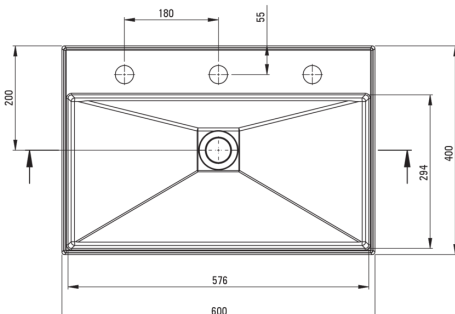

Відмінна риса:

- Властивості граніту Deante: стійкий на удари, високу температуру, знебарвлення, тепловий удар
- Свобода з'єднання елементів-можливість компонувати консолі і стійки на свій розсуд
- Пропонуємо спеціальний засіб, безпечний для очищуваних поверхонь
- Гідрофобні властивості відштовхують молекули води
- Тільки найкращі матеріали, якість яких ми підтверджуємо дослідженнями в лабораторії
- Оздоблення, збагачене іонами срібла, додає антисептичні властивості