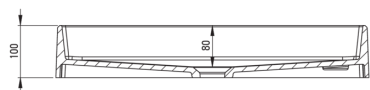

Caracteristici:

- Proprietățile granitului Deante: rezistență la impact, temperatură ridicată, decolorare, șoc termic
- Elemente care se pot personaliza – combină consolele și coloanele așa cum vrei.
- Agent de curățare special, sigur pentru suprafețele curățate
- Proprietățile hidrofobe resping moleculele de apă
- Doar cele mai bune materiale, a căror calitate a fost certificată prin teste de laborator
- Finisajul îmbogățit cu ioni de argint adaugă proprietăți antiseptice