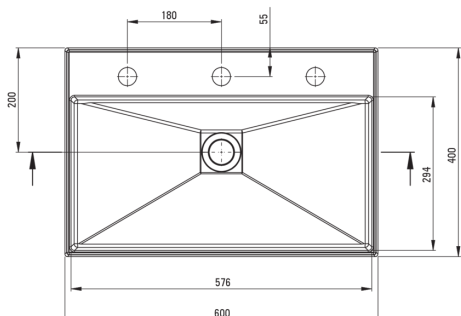

Caracteristici:

- Proprietățile granitului Deante: rezistență la impact, temperatură ridicată, decolorare, șoc termic
- Elemente care se pot personaliza – combină consolele și coloanele așa cum vrei.
- Agent de curățare special, sigur pentru suprafețele curățate
- Proprietățile hidrofobe resping moleculele de apă
- Doar cele mai bune materiale, a căror calitate a fost certificată prin teste de laborator
- Finisajul îmbogățit cu ioni de argint adaugă proprietăți antiseptice