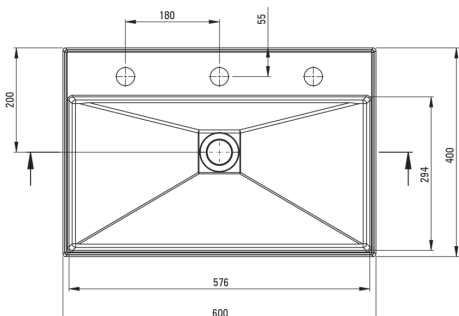

Caracteristici:

- Proprietățile granitului Deante: rezistență la impact, temperatură ridicată, decolorare, șoc termic
- Elemente care se pot personaliza – combină consolele și coloanele așa cum vrei.
- Agent de curățare special, sigur pentru suprafețele curățate
- Proprietățile hidrofobe resping moleculele de apă
- Doar cele mai bune materiale, a căror calitate a fost certificată prin teste de laborator
- Finisajul îmbogățit cu ioni de argint adaugă proprietăți antiseptice