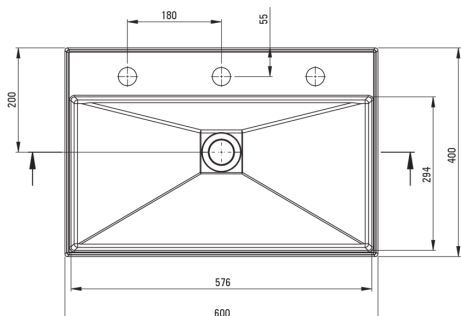

Wyróżniki:

- Właściwości granitu Deante: odporność na uderzenia, wysoką temperaturę, przebarwienia, szok termiczny
- Swoboda łączenia elementów - łącz konsole i słupki wg własnego uznania
- W ofercie dedykowany środek bezpieczny dla czyszczonych powierzchni
- Właściwości hydrofobowe odpychają cząsteczki wody
- Tylko najlepsze materiały, których jakość potwierdzamy badaniami w laboratorium
- Granit wzbogacony jonami srebra dodaje właściwości antyseptycznych