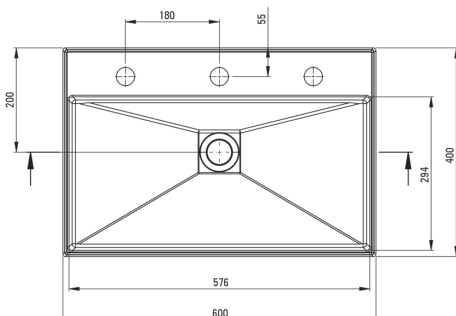

CORREO

Lavabo in granito, piano d'appoggio

deante

Codice prodotto: CQR_NU6S

EAN: 5908212093054

Colore: nero

Garanzia [anni]: 10

Lavabo

Materiale	granito
Larghezza [mm]	400
Lunghezza [mm]	600
Altezza [mm]	100
Metodo di installazione	da banco/da appoggio

Caratteristiche:

- Proprietà del granito Deante: resistenza agli urti, alle alte temperature, allo scolorimento, agli shock termici
- Elementi personalizzabili: collega console e postazioni a tuo piacimento
- Detergente dedicato, sicuro per le superfici pulite
- Le proprietà idrofobiche respingono le molecole d'acqua
- Solo i migliori materiali, la cui qualità è stata confermata da test di laboratorio
- La finitura arricchita di ioni d'argento aggiunge proprietà antisettiche