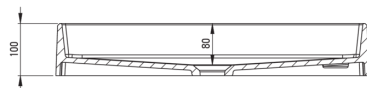

CORREO

Lavabo in granito, piano d'appoggio

deante

Codice prodotto: CQR_NU6S

EAN: 5908212093054

Colore: nero

Garanzia [anni]: 10

Lavabo

Materiale	granito
Larghezza [mm]	400
Lunghezza [mm]	600
Altezza [mm]	100
Metodo di installazione	da banco/da appoggio

Caratteristiche:

- Proprietà del granito Deante: resistenza agli urti, alle alte temperature, allo scolorimento, agli shock termici
- Elementi personalizzabili: collega console e postazioni a tuo piacimento
- Detergente dedicato, sicuro per le superfici pulite
- Le proprietà idrofobiche respingono le molecole d'acqua
- Solo i migliori materiali, la cui qualità è stata confermata da test di laboratorio
- La finitura arricchita di ioni d'argento aggiunge proprietà antisettiche