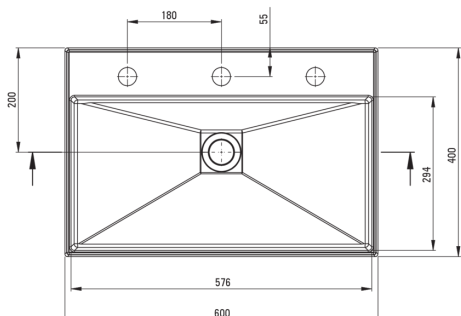

Features:

- Properties of Deante granite: resistance to impact, high temperature, discoloration, thermal shock
- Customizable elements - connect consoles and posts your way
- Dedicated cleaning agent, safe for cleaned surfaces
- Hydrophobic properties repel water molecules
- Only the best materials, the quality of which has been confirmed by laboratory tests
- The finish enriched with silver ions adds antiseptic properties