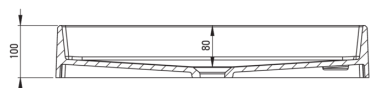

Features:

- Properties of Deante granite: resistance to impact, high temperature, discoloration, thermal shock
- Customizable elements - connect consoles and posts your way
- Dedicated cleaning agent, safe for cleaned surfaces
- Hydrophobic properties repel water molecules
- Only the best materials, the quality of which has been confirmed by laboratory tests
- The finish enriched with silver ions adds antiseptic properties